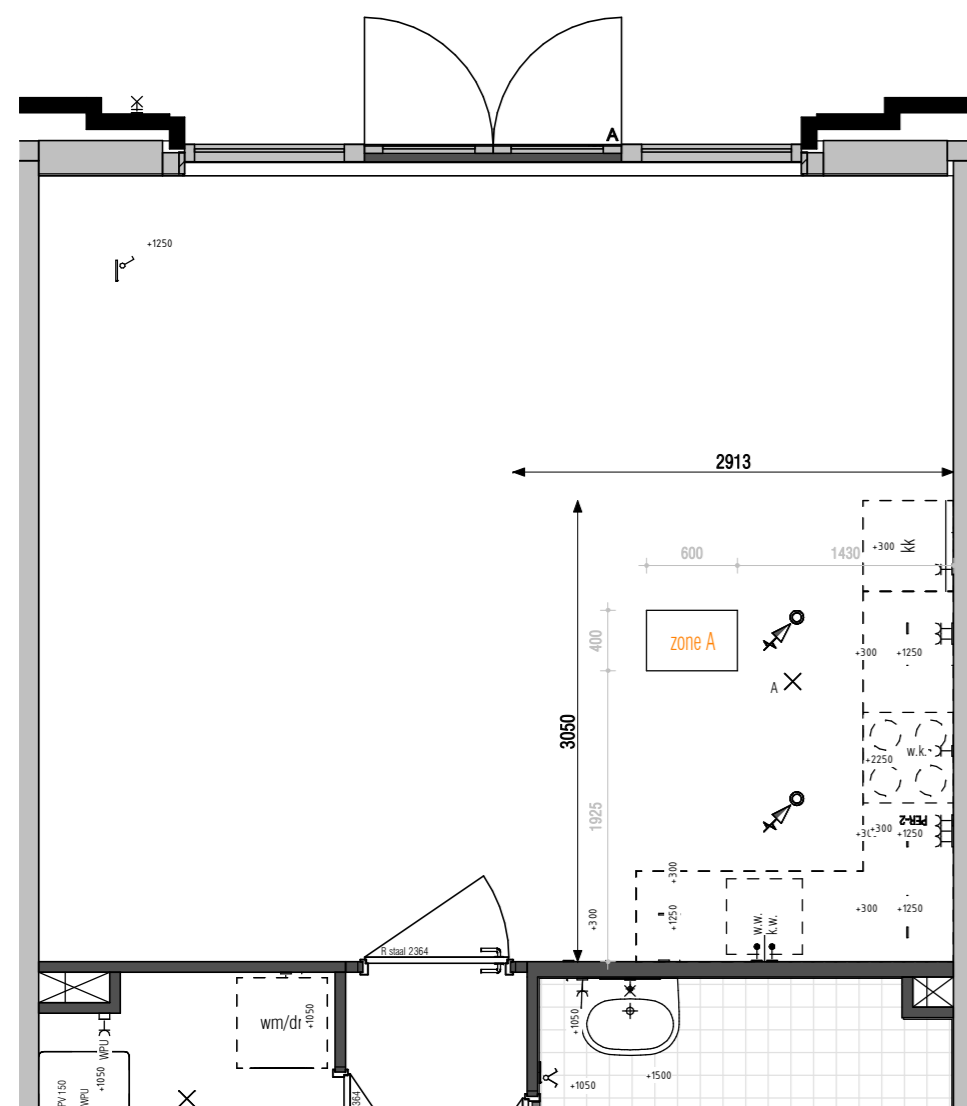

476304 keukenpositie 4

**Keukenposities voor woningtypes:
Appartementen: A & D
Afgebeeld is appartement A, andere types wijken in basis af**

Renvooi keuken

- 650 ● k.w. koud water
- 650 ● w.w. warm water
- 300 ⊥ PER-2 aansluitpunt perilex (2x230V) tbv elektrisch koken
- 300 ⊥ dubbele wandcontactdoos (boven aanrecht +1250)
- 300 ⊥ enkele wandcontactdoos
- 2250 ⊥ wk enkele wandcontactdoos tbw wasenikap +2250
- ⊕ schakelaar buitenlicht