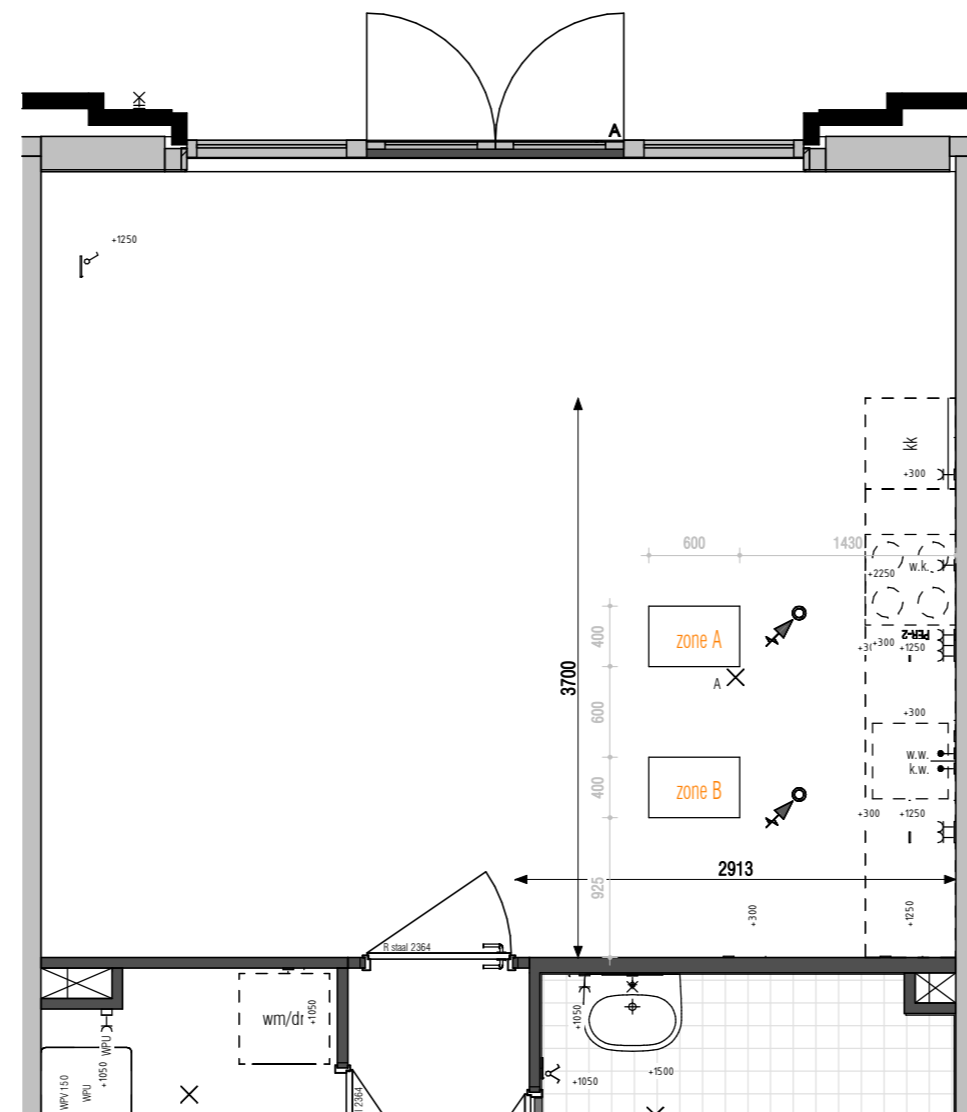

476302 keukenpositie 2