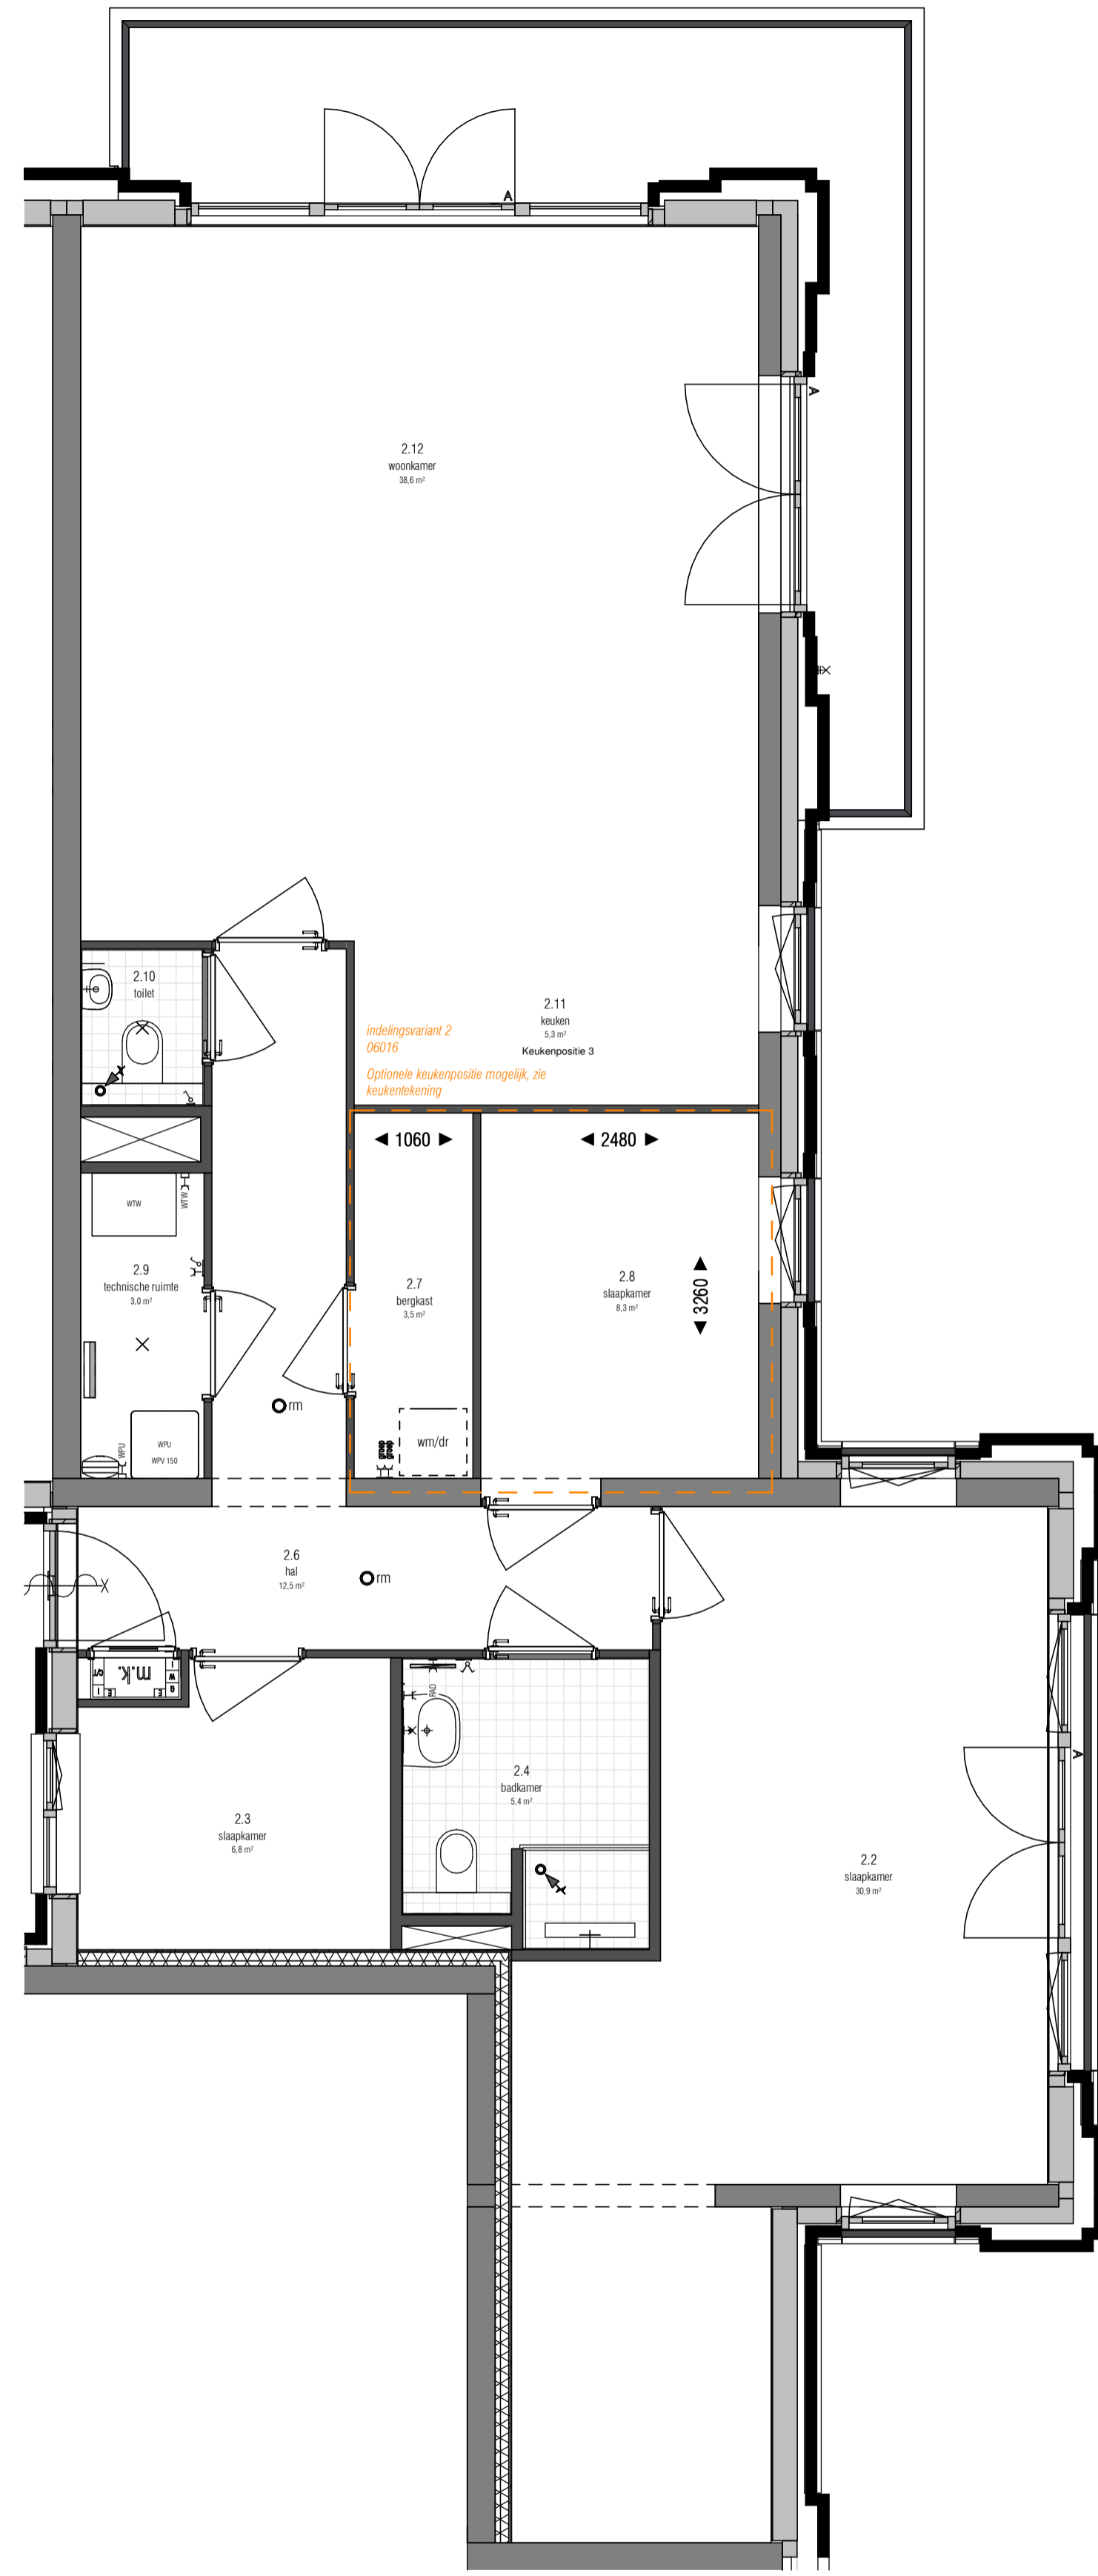

2e verdieping

1 : 50

TB - Revit - Optielijst - C1	
optie	KAO
041131	Active deur spiegelen 1
041132	Active deur spiegelen 2
06015	Indelingsvariant 1
06016	Indelingsvariant 2

Blok 3

Type C1:
bouwnummer(s): 21, 36, 46, 49

opdrachtgever:
OC Vroondaal VOF
Stadsplein 14
3521AZ Utrecht
project:
Flair10
locatie:
Thomas Mannsingel
Den Haag
onderdeel:
C opties

formaat: A2+
datum: 24-06-2022

tekeningnummer: VK-50.C